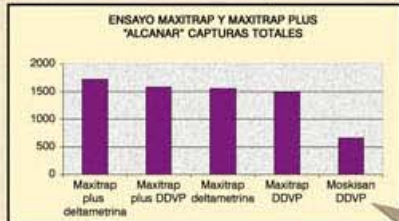

En cítricos, con
40 trampas
por hectárea
es suficiente (*)

Mosquero Maxitrap PLUS® con tapa insecticida **KILLTAP**

**Mosquero
Maxitrap PLUS®**

Dentro del proceso de mejora continua de sus productos, Probodelt lanza al mercado MAXITRAP PLUS mosquero que consigue mejorar las prestaciones de Maxitrap.

MAXITRAP PLUS aumenta las capturas de Ceratitis