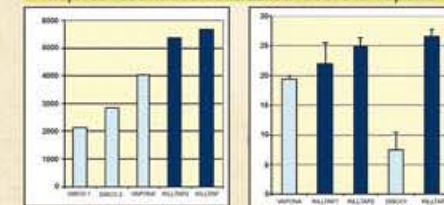

Mejores resultados de KILLTAP sobre la Vapona

Tapa Killtap, también
para Maxitrap.
Envase individual.