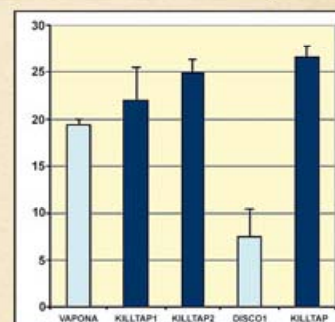

Resultados superiores de KILLTAP sobre la Vapona

PROBODELT
ESTUDIOS BIOAGRARIOS

www.probodelt.com

**Open
Natur**
www.opennatur.com