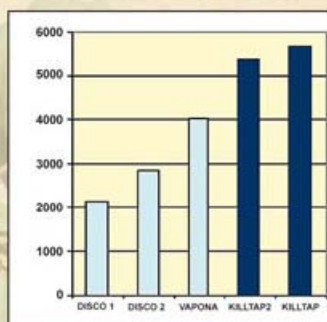

Resultados superiores de KILLTAP sobre la Vapona

PROBODELT
ESTUDIOS BIOAGRARIOS

www.probodelt.com

**Open
Natur**
www.opennatur.com